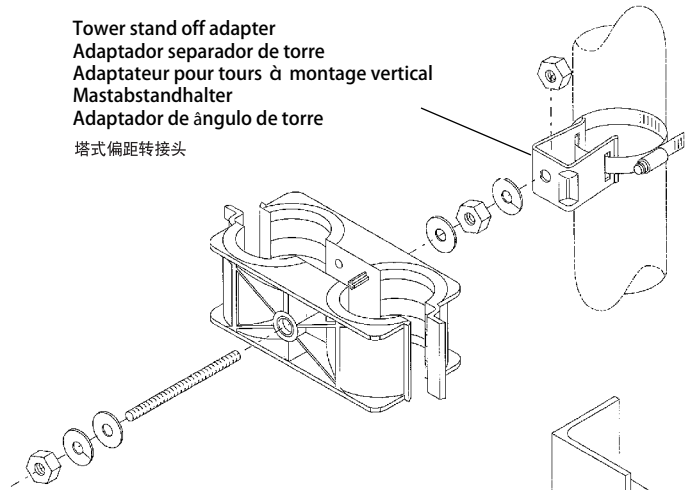

Click-On™ Hangers for HELIAX® Coaxial Cables

Bulletin 237397 Revision G Page 1 of 2

CommScope Infrastructure Academy offers installation training.

Tower stand off adapter
Adaptador separador de torre
Adaptateur pour tours à montage vertical
Mastabstandhalter
Adaptador de ângulo de torre
塔式偏距转接头

Angle adapter
Adaptador angular
Adaptateur d' angle
Winkeladapter
Adaptador em ângulo
斜角转接头

Ceiling adapter
Adaptador de techo
Adaptateur de plafond
Deckenadapter
Adaptador de teto
天花板转接头

TORQUE
3 - 4 N•m
(2.2-3.0 ft-lb)

Flat washers between hangers
Arandelas planas entre soportes colgantes
Rondelles plates entre les supports
Flachscheiben zwischen Haltern
Arruelas lisas entre soportes
挂钩之间的偏平垫圈

Click-On™ Hangers
for HELIAX® Coaxial Cables