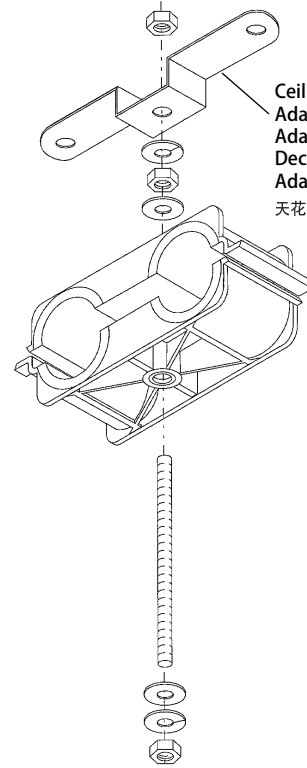

Click-On™ Hangers for HELIAX® Coaxial Cables

Bulletin 237397 Revision G Page 1 of 2

CommScope Infrastructure Academy offers installation training.

Tower stand off adapter
Adaptador separador de torre
Adaptateur pour tours à montage vertical
Mastabstandhalter
Adaptador de ângulo de torre
塔式偏距转接头

Angle adapter
Adaptador angular
Adaptateur d' angle
Winkeladapter
Adaptador em ângulo
斜角转接头

Ceiling adapter
Adaptador de techo
Adaptateur de plafond
Deckenadapter
Adaptador de teto
天花板转接头

TORQUE
3 - 4 N•m
(2.2-3.0 ft-lb)

Flat washers between hangers
Arandelas planas entre soportes colgantes
Rondelles plates entre les supports
Flachscheiben zwischen Haltern
Arruelas lisas entre soportes
挂钩之间的偏平垫圈

Click-On™ Hangers
for HELIAX® Coaxial Cables