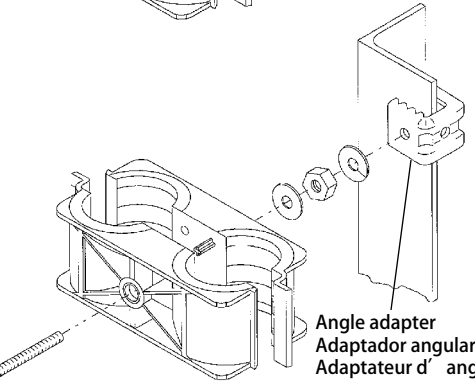

Click-On™ Hangers for HELIAX® Coaxial Cables

Bulletin 237397 Revision G Page 1 of 2

CommScope Infrastructure Academy offers installation training.

Tower stand off adapter
Adaptador separador de torre
Adaptateur pour tours à montage vertical
Mastabstandhalter
Adaptador de ângulo de torre
塔式偏距转接头

Angle adapter
Adaptador angular
Adaptateur d' angle
Winkeladapter
Adaptador em ângulo
斜角转接头

Ceiling adapter
Adaptador de techo
Adaptateur de plafond
Deckenadapter
Adaptador de teto
天花板转接头

TORQUE
3 - 4 N•m
(2.2-3.0 ft-lb)