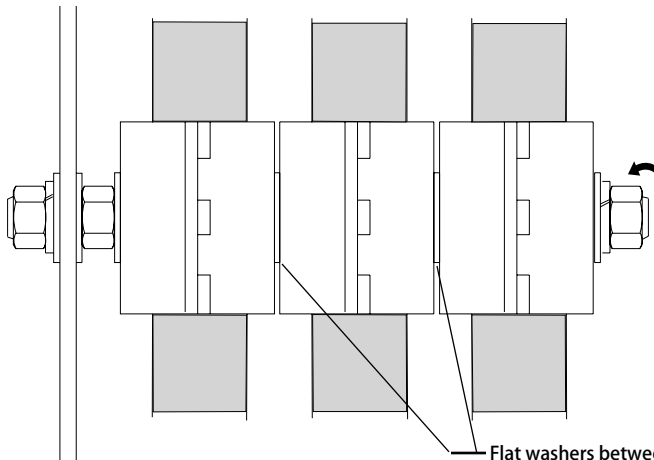

Click-On™ Hangers for HELIAX® Coaxial Cables

Bulletin 237397 Revision G Page 1 of 2

CommScope Infrastructure Academy offers installation training.

Tower stand off adapter
Adaptador separador de torre
Adaptateur pour tours à montage vertical
Mastabstandhalter
Adaptador de ângulo de torre
塔式偏距转接头

Angle adapter
Adaptador angular
Adaptateur d' angle
Winkeladapter
Adaptador em ângulo
斜角转接头

Ceiling adapter
Adaptador de techo
Adaptateur de plafond
Deckenadapter
Adaptador de teto
天花板转接头

TORQUE
3 - 4 N•m
(2.2-3.0 ft-lb)

Flat washers between hangers
Arandelas planas entre soportes colgantes
Rondelles plates entre les supports
Flachscheiben zwischen Haltern
Arruelas lisas entre soportes
挂钩之间的偏平垫圈

Click-On™ Hangers
for HELIAX® Coaxial Cables