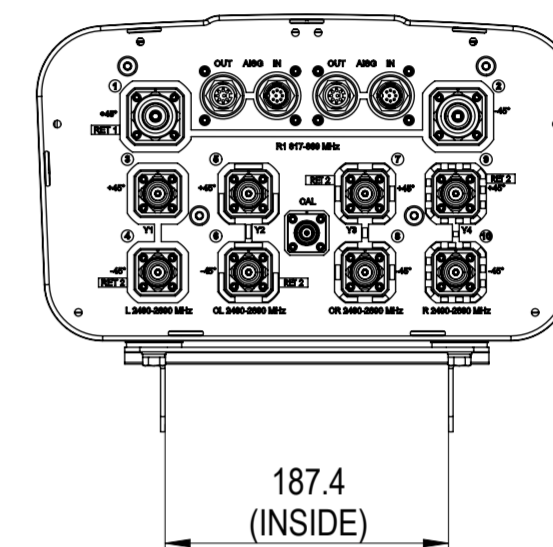

NOTES:

REVISION

B

DT465B-2XR-V2  
SCALE 1 : 5