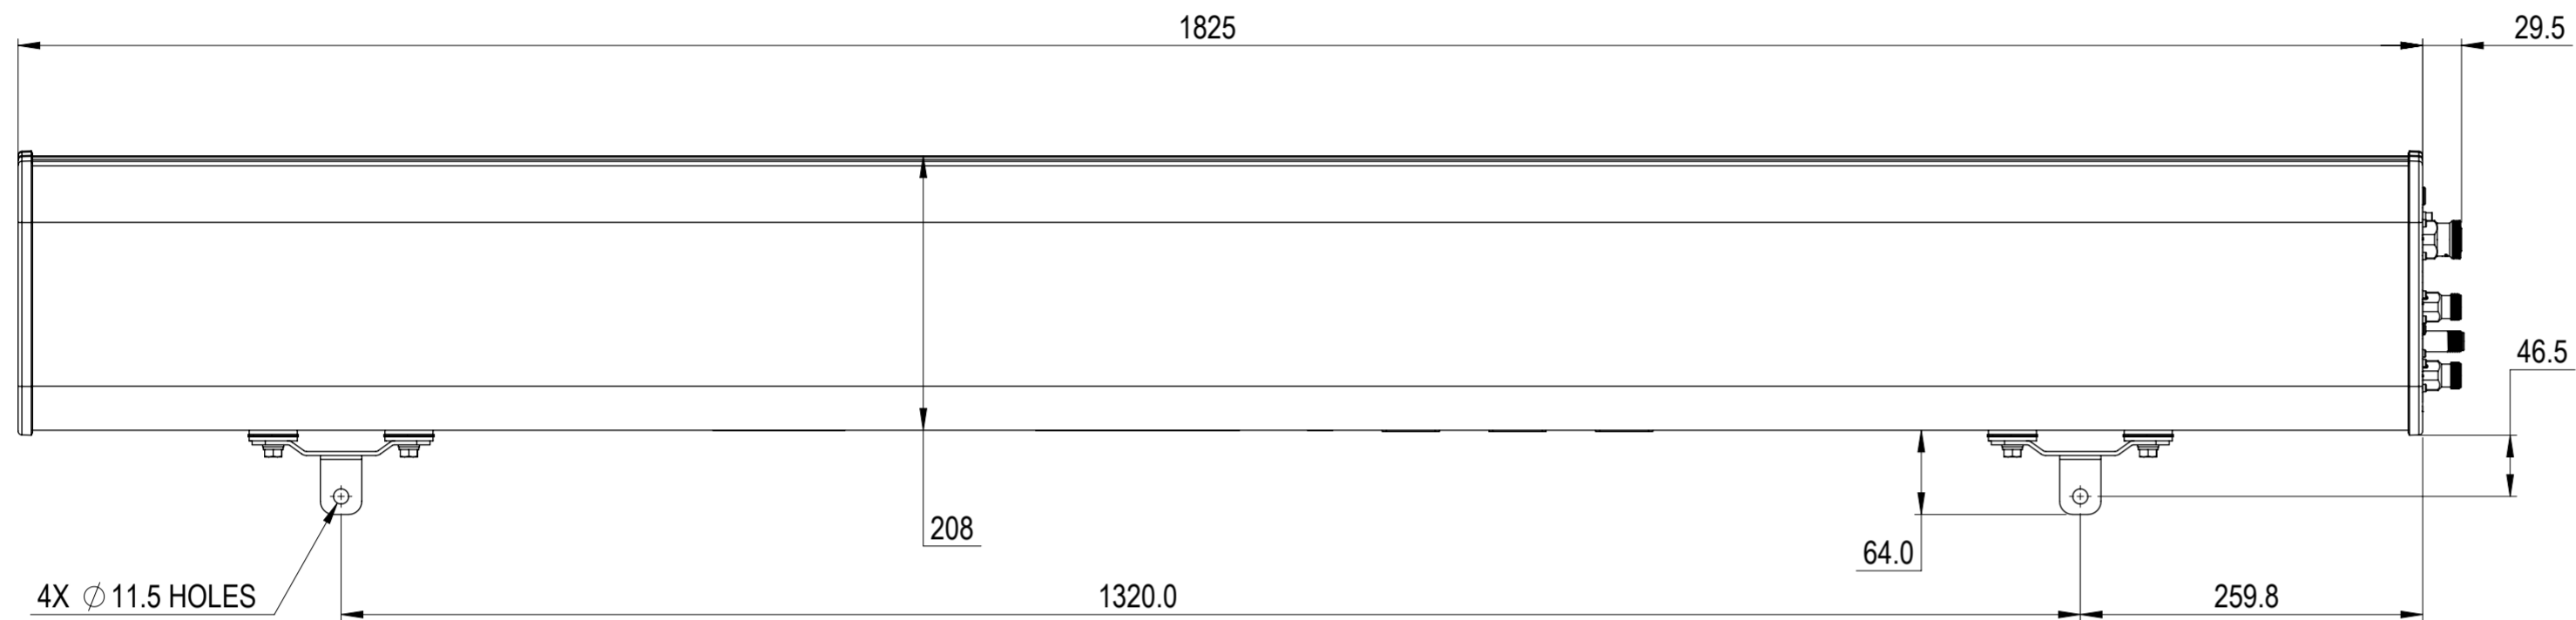

NOTES:

REVISION

B

DT465B-2XR-V2  
SCALE 1 : 5