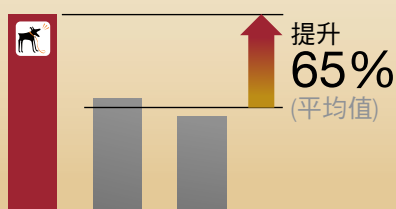

Ruckus Smart Wi-Fi 為您提供 且存取距離更長的 WI-FI 服務 效能穩定

來源：

高密度：各 AP 可具有 90 個使用中用戶端

適應性天線 + 傳統 Wi-Fi
學習式 SON 實作

干擾：6 個 AP、120 個用戶端、1 個忙碌 Rogue AP

「我們的校區不大，佔地 1,500,000 平方英尺，由跨越五個城市街區的高樓大廈組成，但是使用者密度極高，一共有 17,000 位學生，更別說還有來自週遭無線網路格外大量的干擾，使得我們面臨極為嚴峻的挑戰。自從部署 Ruckus 之後，我們的無線網路速度提升了 10 倍，收不到 Wi-Fi 的盲點也不存在，使用者的障礙求助電話也有效地減少。」