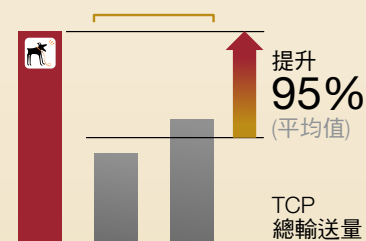

校園覆蓋範圍：無論何處皆可上網

許多大學和學院（州立 / 社區 / 私立）通常佔地廣袤並建有許多大樓。不用部署大量存取點，且可讓每個設施的每平方英尺都能取得可靠完整的 Wi-Fi 覆蓋範圍，會是個很大的難題。Ruckus ZoneFlex 產品系統透過我們的專利 BeamFlex™ 技術，將訊號指引到關聯的用戶端，挑選效能最佳的路徑並持續消除干擾，藉此提供最佳的 Wi-Fi 覆蓋範圍。ZoneFlex 可使用較少的 AP 提供 2 到 4 倍的覆蓋範圍，費用較少，部署所需時間也不長。高等學習機構現在可以輕鬆簡單的讓原本無法連上 Wi-Fi 網路的地方也能連上 Wi-Fi。

Ruckus Smart Wi-Fi 為您提供 且存取距離更長的 WI-FI 服務 效能穩定

來源：

高密度：各 AP 可具有 90 個使用中用戶端

適應性天線 + 傳統 Wi-Fi
學習式 SON 實作

干擾：6 個 AP、120 個用戶端、1 個忙碌 Rogue AP

「我們的校區不大，佔地 1,500,000 平方英尺，由跨越五個城市街區的高樓大廈組成，但是使用者密度極高，一共有 17,000 位學生，更別說還有來自週遭無線網路格外大量的干擾，使得我們面臨極為嚴峻的挑戰。自從部署 Ruckus 之後，我們的無線網路速度提升了 10 倍，收不到 Wi-Fi 的盲點也不存在，使用者的障礙求助電話也有效地減少。」