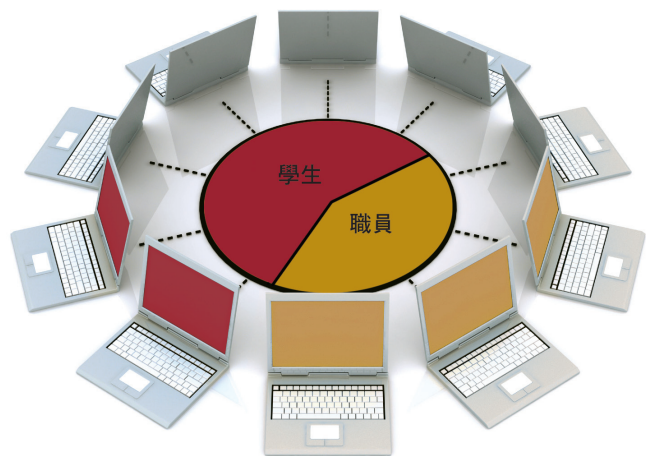

固若金湯的 Wi-Fi 安全防護，管理輕鬆不費力

Ruckus 為管理員及使用者完全整合了 BYOD 的功能。我們運用現有資源，整合目前的網路區段，以及安全架構、驗證通訊協定和目錄服務。其次，Ruckus 建立簡單且直覺的裝置佈建與裝載程序，不僅對於使用者而言，簡單易懂，而且也便於 IT 人員實作。第三，我們的辨識裝置能力與存取控制功能，能夠對於特定的裝置類型和使用者角色訂定不同的原則，同時運用增強式監視和可見性來提升網路作業、疑難排解及原則隨著時間而產生的變更。最後，Ruckus 提供啟用 BYOD 所需的 RF 穩定性、擴充性及容量。穩定的無線效能可讓使用者進行連線，並持續保持連線，使得 BYOD 效益持續展現。