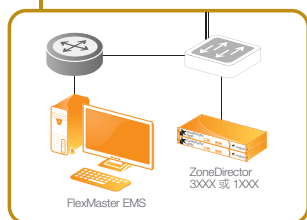

Ruckus Smart Wi-Fi 為您提供 最靈活的教育部署選項

網際網路存取、多媒體服務、VOIP、IP VOD、
IPTV 串流、來賓網路、職員管理、戶外活動

許多 AP 選項，以控制器部署或
無控制器部署

針對高密度區域使用適應性天
線技術和傳輸時間公平性

在現場或外地部署控制器，
並且不佔用資料路徑

可靠的戶外 SmartMesh Networking
技術消除了乙太網路佈線需求

長距離點對點 / 多點 802.11n
橋接