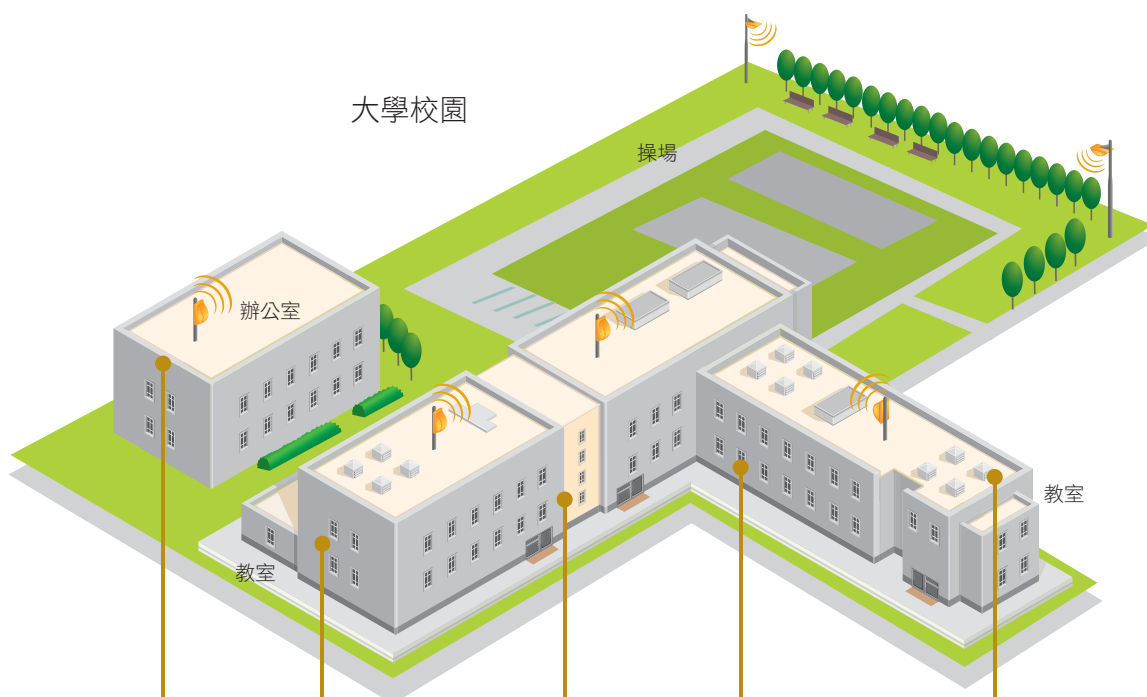

Ruckus Smart Wi-Fi 解決方案有效解決難題，並讓效能更上層樓

Sistema Universitario Ana G. Méndez

我們深刻感受到

來自世界知名

客戶的讚賞

問題	RUCKUS SMART WI-FI 解決方案
點狀分佈的覆蓋範圍	高增益智慧型天線系統，將 Wi-Fi 訊號延伸 2 到 4 倍，每間學校所需的 AP 數比以往更少。
Wi-Fi 連線不穩定	每個 Ruckus Smart Wi-Fi Access Point 都採用取得專利的調適性天線技術，確保取得穩定的用戶端連線，並可減少封包遺失，以確保取得最高效能
分離式無線區域網路系統	可透過 ZoneDirector 將室內和戶外的存取點整合在一起，並集中管理
要管理的 AP 過多	與傳統的單向 Wi-Fi 產品相比，只需要 1/2 到 1/3 的 AP 數量
缺少多媒體支援	可提供多達 32 個不同的無線區域網路，用以同時支援 IP 型的視訊、語音和管理應用程式
在各學校佈建控制器	分散式轉送架構讓位置居中的單一網路作業中心可以管理整個 Wi-Fi 基礎設施，而不需要佔用資料路徑
訪客管理	直觀易懂的瀏覽器操作型設施，讓職員可以在 60 秒內產生獨一無二並設有時限的 Wi-Fi 訪客通行證。
複雜的安裝和管理	完整設定 WLAN 只需幾分鐘；AP 可透過自動探索控制器功能來自行完成設定 Ruckus Smart Wi-Fi 系統可接受遠端設定和管理

Ruckus 使得 Baruch 教學煥然一新，解決高使用者密度及 Wi-Fi 干擾的問題

Baruch 學院座落在曼哈頓市區接近 Gramercy 公園，有超過 17,000 位學生，多為通勤者，校區範圍位在橫跨五個城市街區的大樓中。Baruch 校園人口密集，佔地超過 1,000,000 平方英尺。

Baruch 率先在其課程中採用多媒體串流，包括錄製事件、講座及其他活動，方便學生存取所需的資訊，值得注意的事，校園內隨時有近萬名學生和職員保持在網路線上。因此，學院請學生們協助評估最好的 Wi-Fi 廠商：Cisco、Aruba、Xirrus、Meru、Motorola、Meraki、Trapeze 和 Ruckus，以決定哪家廠商將負責學校 Wi-Fi 升級。

經過詳盡的校園實測之後，學院整體選擇了 Ruckus ZoneFlex 系統，並立即開始在整個校園部署 500 多台 ZoneFlex 7962 室內雙頻 802.11n 存取點 (AP)。Baruch 另外還部署了備原機制的 ZoneDirector 3000 系統 WLAN 控制器，具備 FlexMaster 集中式 Wi-Fi 管理功能，可以管理視覺對應以及產生使用情況、流量以及趨勢報告。

在具備 180 間智慧型教室、體育館、劇場和會議 / 活動設施的 Newman 垂直校園中，率先實行升級作業時，Baruch 的網路速度提升到十倍之多。

Ruckus Smart Wi-Fi 為您提供 最靈活的教育部署選項

網際網路存取、多媒體服務、VOIP、IP VOD、
IPTV 串流、來賓網路、職員管理、戶外活動

許多 AP 選項，以控制器部署或
無控制器部署

針對高密度區域使用適應性天
線技術和傳輸時間公平性

在現場或外地部署控制器，
並且不佔用資料路徑

可靠的戶外 SmartMesh Networking
技術消除了乙太網路佈線需求

長距離點對點 / 多點 802.11n
橋接